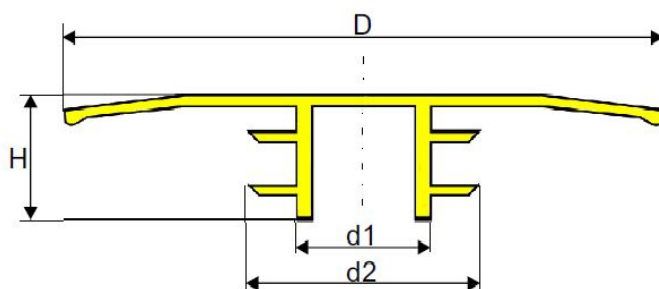

TYPOVÉ OZNAČENÍ: FC 01

Materiál: polyetylén (PE)
Barevné provedení: žlutá

Rozměrová tabulka

Připojení	Rozměry [mm]			
	D	H	d ₁	d ₂
DN 15 (1/2")	45	16	10	17
DN 20 (3/4")	58	18	14	23
DN 25 (1")	70	20	18	29
DN 32 (1.1/4")	80	20	20	35
DN 40 (1.1/2")	90	26	28	45
DN 50 (2")	105	26	38	55
DN 65 (2.1/2")	122	26	53	68
DN 80 (3")	138	26	67	84
DN 100 (4")	158	26	86	105
DN 125 (5")	190	26	111	130
DN 150 (6")	215	26	135	156
DN 200 (8")	270	36	185	207